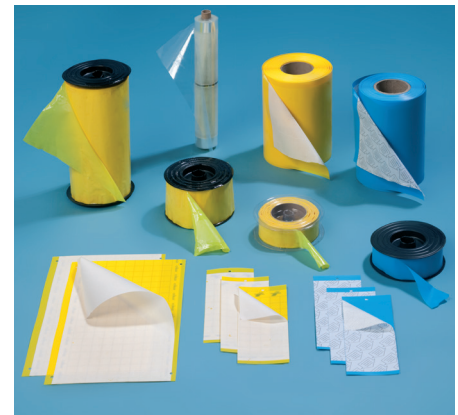

Todo ello con el objetivo de mejorar los resultados de los cultivos en colaboración con el horticultor.

→ **Manguera CO2**

→ **Tijeras y navajas**

→ **Medidores EC/PH**

→ **Rafia Valent**

→ **Clip de injerto**

➔ D-Gree y D-Fuse

➔ Q3 White y Q4 White

➔ Removit

➔ Carros de cosecha

➔ Bio Chopper Compact

➔ Rollos y trampas adhesivas

➔ Tapetes de desinfección

➔ AquaJet