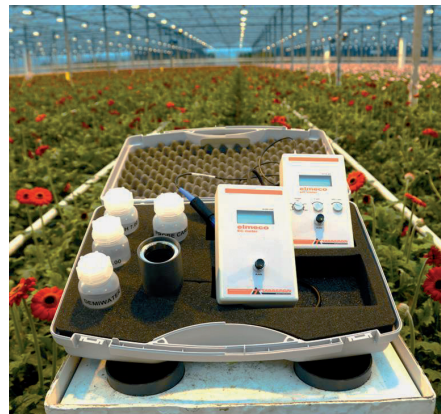

Los productores mexicanos encuentran, en Royal Brinkman México, un proveedor total para una gran gama de insumos y maquinaria, ya que podemos ofrecerles conceptos completos.

Nuestra amplia gama de productos se clasifica en siete pilares, estrechamente relacionados con las etapas de crecimiento en la horticultura y a su negocio. Dentro de estos siete temas, nuestros especialistas utilizan su experiencia para combinar los productos con conocimientos para resolver problemas o explorar las oportunidades que ven en los cultivos.

Todo ello con el objetivo de mejorar los resultados de los cultivos en colaboración con el horticultor.

→ **Manguera CO2**

→ **Tijeras y navajas**

→ **Medidores EC/PH**

→ **Rafia Valent**

→ **Clip de injerto**